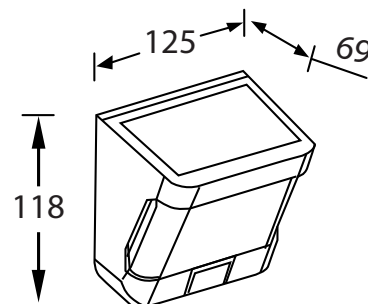

Modelo

Try

8W

500 Lm

3.7VDC
1500mAh

ILUMINACIÓN

CARACTERÍSTICAS TÉCNICAS

Código:	OP-6939BLK
Modelo:	Try
Marca:	OPALUX
Batería:	3.7VDC 1500mAh litio
Color:	Negro
Consumo	8w
Flujo luminoso	500Lm
Grado de protección	IP54
Color de temperatura:	5000K
Panel solar:	Monocristalino 0.8W
Distancia:	10M
Ángulo:	120°
Sensor:	30seg.

Dimensiones

Medidas (mm)

Advertencia y recomendación de seguridad:

Para uso en Interiores, no dejar al alcance de los niños