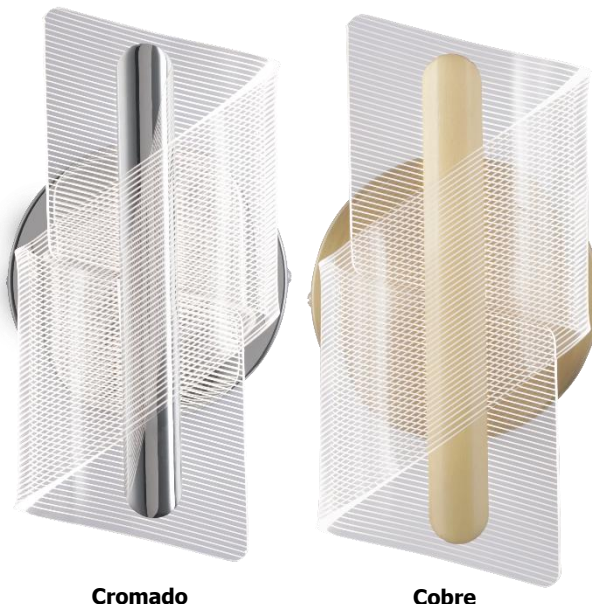

## OP-7204-11CH / OP-7204-11GD

### APLIQUE LED CCT ERIS

- Aplique LED con tres temperaturas de color seleccionables: cálido, neutro y blanco frío, ideal para decorar con estilo y funcionalidad los espacios interiores del hogar u oficina.
- Diseñado para ofrecer un ahorro energético de hasta un 90 % en comparación con tecnologías convencionales.
- Proporciona una iluminación agradable y versátil que se adapta a diversos estilos de ambiente, con instalación rápida y sencilla.

Cromado

Cobre

CARACTERÍSTICAS TÉCNICAS	
<b>Datos generales</b>	
Códigos:	OP-7204-11CH OP-7204-11GD
Marca:	OPALUX
Modelo:	ERIS
Diseño:	Líneas
Color de la canopla:	Cromado OP-7204-11CH Cobre OP-7204-11GD
Garantía:	1 año
<b>Características eléctricas</b>	
Potencia:	12W
Alimentación:	180-265V AC
<b>Driver (integrado)</b>	
Tensión de entrada:	180-265V AC 50/60Hz
Tensión de salida:	20-80V DC
Corriente de salida:	220mA
<b>Características lumínicas</b>	
Flujo luminoso:	1080lm
Temperatura de color:	Cálido 3000K Neutro 4000K Blanco frío 6000K
Ángulo de proyección:	180°
<b>Características físicas</b>	
Dimensiones:	22 x 10 x 12.3 cm
Diámetro de la canopla:	∅ 12cm
Material:	Metal + Acrílico
Grado de protección:	IP20