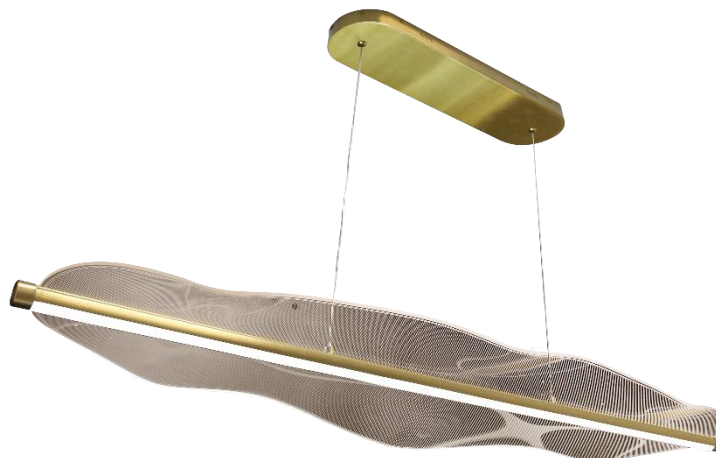

### OP-7211-120CO

## LÁMPARA COLGANTE LED GALWAY

- Lámpara colgante decorativa modelo "Galway", con elegante acabado en cobre, ideal para la iluminación interior de salas, comedores, oficinas y otros espacios de estilo moderno.
- Equipada con tecnología LED que permite seleccionar entre luz cálida, neutra o fría, adaptándose a diferentes ambientes y necesidades.
- Incluye control remoto para encendido, apagado y regulación de la intensidad luminosa (función dimmable), brindando mayor comodidad y eficiencia en el uso diario.

CARACTERÍSTICAS TÉCNICAS		
Datos generales	Código:	OP-7211-120CO
	Marca:	OPALUX
	Modelo:	Galway
	Garantía:	1 año
Características eléctricas	Potencia:	85W
	Tensión nominal:	180-265V AC
	Frecuencia:	50/60Hz
	Dimmable (Sí/No):	Sí
	Temperatura de color regulable:	2700K - 6000K
Características ópticas	Flujo luminoso:	6800lm
	Tipo de LED:	SMD 2835
	Cantidad de LEDs:	1
Condiciones de instalación y operación	Uso recomendado:	Interior
	Grado de protección:	IP20
	Tipo de montaje:	Suspensión
Características físicas	Colores principales:	Cobre
	Color del cable:	Transparente
	Dimensiones (L x W x H):	121 x 32 x 150 cm
	Longitud del cable:	150 cm