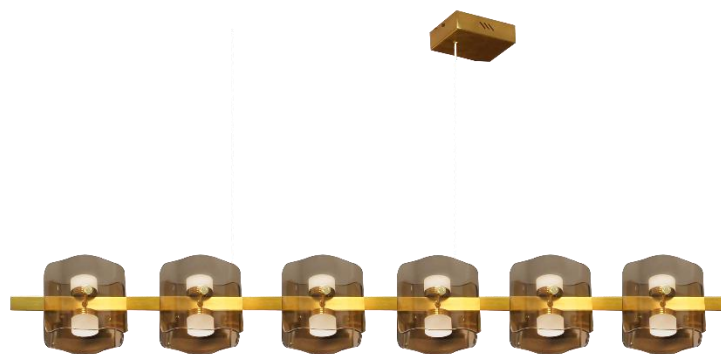

## OP-7225-L6CO

### LÁMPARA COLGANTE LED LOVENIA

- Lámpara colgante decorativa modelo "Lovenia", con elegante acabado en cobre y ámbar, ideal para la iluminación interior de salas, comedores, oficinas y otros espacios de estilo moderno.
- Equipada con tecnología LED que permite seleccionar entre luz cálida, neutra o fría, adaptándose a diferentes ambientes y necesidades.
- Incluye control remoto para encendido, apagado y regulación de la intensidad luminosa (función dimmable), brindando mayor comodidad y eficiencia en el uso diario.

CARACTERÍSTICAS TÉCNICAS		
Datos generales	Código:	OP-7225-L6CO
	Marca:	OPALUX
	Modelo:	Lovenia
	Garantía:	1 año
Características eléctricas	Potencia:	50W
	Tensión nominal:	180-265V AC
	Frecuencia:	50/60Hz
	Dimmable (Sí/No):	Sí
	Temperatura de color regulable:	2700K - 6000K
Características ópticas	Flujo luminoso:	4000lm
	Tipo de LED:	SMD 2835
Condiciones de instalación y operación	Cantidad de LEDs:	12
	Uso recomendado:	Interior
	Grado de protección:	IP20
Características físicas	Tipo de montaje:	Suspensión
	Colores principales:	Cobre / Ámbar
	Color del cable:	Transparente
	Dimensiones (L x W x H):	120 x 90 x 150 cm
	Longitud del cable:	150 cm