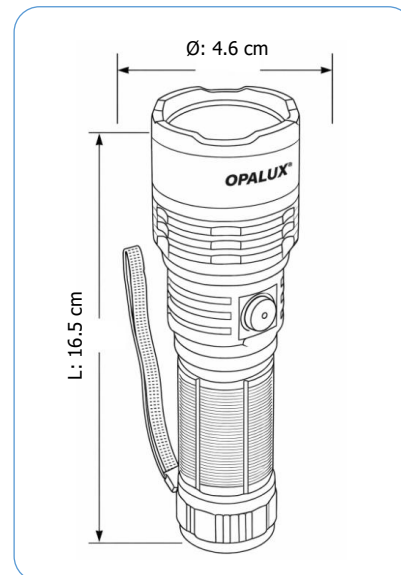

##### Características funcionales

Función Zoom:	Zoom In: Enfoque de punto fijo Zoom Out: Luz expansiva
---------------	-----------------------------------------------------------

##### Características físicas

Material:	Aluminio
Dimensiones:	Diámetro total (Ø): 4.6 cm Largo total (L): 16.5 cm
Cantidad por caja master:	20 unidades

#### Dimensiones: