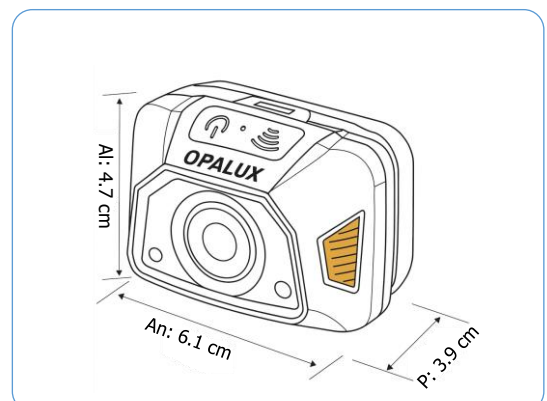

Dimensiones:

Accesorios incluidos:

- Cable de carga USB Tipo C.
- Banda ajustable para la cabeza.