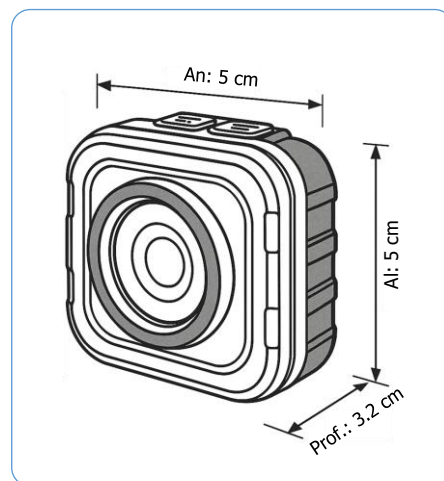

OP-9004

LINTERNA FRONTAL RECARGABLE 5W

- La linterna frontal recargable OPALUX está diseñada para ofrecer una iluminación práctica y eficiente en actividades que requieren libertad de movimiento y enfoque directo.
- Puede usarse en la cabeza mediante banda ajustable o de forma independiente gracias a su sistema desmontable con imán.
- Cuenta con LED de alta luminosidad, modos de luz seleccionables y cabezal ajustable, brindando versatilidad.
- Su diseño ergonómico y carga sencilla la hacen ideal para uso doméstico, profesional o industrial.
- Cumple con las normativas CE y RoHS, garantizando calidad, seguridad y respeto al medio ambiente.

CARACTERÍSTICAS TÉCNICAS	
Datos generales	
Código:	OP-9004
Marca:	OPALUX
Tipo:	Linterna frontal recargable
Garantía:	1 año
Características eléctricas	
Potencia:	5 W
Tipo de alimentación:	Batería recargable de litio
Capacidad de la batería:	3.7 V / 1400 mAh
Tiempo de carga:	2 - 3 h
Entrada de carga:	USB tipo C
Características lumínicas	
Flujo luminoso:	600 lm
Modos de iluminación (7):	<ul style="list-style-type: none"> ▪ Interruptor 1: Luz blanca alta / Luz blanca baja / Luz cálida alta / Luz cálida baja. ▪ Interruptor 2: Luz roja / Flash / SOS.
Tiempo de duración:	3 - 5 h
Alcance de luz:	50 m
Características funcionales	
Cabezal ajustable:	Sí, con inclinación de hasta 180°
Sistema de montaje desmontable:	Sí, con fijación por imán
Características de operación	
Uso recomendado:	Interiores y exteriores
Grado de protección (IP):	IP44
Características físicas	
Material:	Plástico
Color:	Negro con bisel plateado y marco frontal rojo
Dimensiones de linterna (Al x An x P): <i>Al: alto, An: ancho, P: profundidad</i>	5 x 5 x 3.2 cm (posición cerrada)
Cantidad por caja máster:	100 unidades

Dimensiones:

Accesorios incluidos:

- Cable de carga USB Tipo C.
- Base desmontable con clip posterior e imán de acople al cuerpo de la linterna.
- Banda ajustable para la cabeza con base imantada para fijación directa a la linterna.