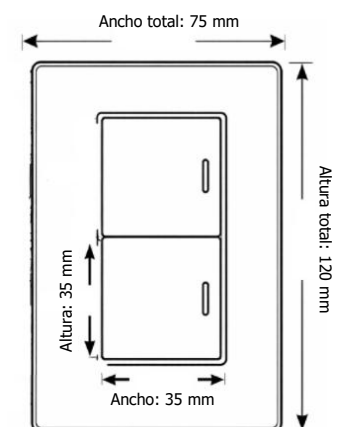

Características físicas

Material externo:	PC (policarbonato) con cubierta acrílica de 1,00 mm
Material interno:	Base metálica de hierro
Color:	Negro
Capacidad modular:	2 módulos
Tipo de instalación:	Para empotrar
Cantidad por caja máster:	200 unidades

LUZ FOTOLUMINISCENTE

DIMENSIONES:

Vista Frontal

ADVERTENCIA

- No maniobrar con las manos mojadas.
- Cortar la corriente antes de su instalación.
- Mantener fuera del alcance de los niños.

Accesorios incluidos: