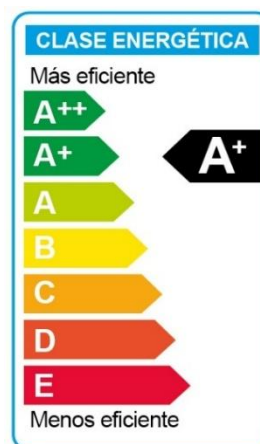

OPALUX®

OP-F30CW12-24V

REFLECTOR SLIM LED 30W 3300LM

- Reflector Slim LED de alta potencia, con diseño compacto y elegante, ideal para la iluminación de fachadas, estacionamientos, plazoletas y exteriores en general.
- Lente de aumento, su función es concentrar la luz para una iluminación más suave y uniforme.
- Encendido instantáneo, sin tiempos de espera.
- No genera calor y no emite CO2.
- Soporte regulable giratorio, que permite direccionar la luz en diferentes ángulos.
- Cumple con la normativa CE, asegurando estándares de calidad y seguridad.

CARACTERÍSTICAS TÉCNICAS

Datos generales	
Código:	OP-F30CW12-24V
Marca:	OPALUX
Tipo:	Reflector Slim LED
Vida Útil:	50000 horas
Garantía:	2 años
Características eléctricas	
Potencia:	30W
Alimentación:	12-24V DC
Clase energética:	A+
Cantidad de LED:	36
Factor de potencia:	0.9
Características lumínicas	
Flujo luminoso:	3300lm
Eficacia luminosa:	110lm/W
Temperatura de color:	7200K
Índice de reproducción cromática (CRI):	80
Ángulo de proyección:	120°
Características de operación	
Uso recomendado:	Interiores y exteriores
Temperatura de trabajo:	-20 °C a +45 °C
Grado de protección:	IP66
Resistencia de impacto:	IK08
Características físicas	
Dimensiones (L x A x P):	18.8 x 12.8 x 2.5cm
Material de la carcasa:	Aluminio
Material del difusor:	Vidrio templado
Cantidad por caja:	20 unidades