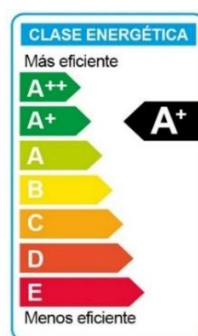

OPALUX®

OP-LB15120P

FIXTURE SLIM LED PRISMÁTICO 120W

CARACTERÍSTICAS TÉCNICAS	
Datos generales	
Código:	OP-LB15120P
Marca:	OPALUX
Modelo:	Prismático
Vida Útil:	40 000 horas
Garantía:	1 año
Características eléctricas	
Potencia:	120 W
Tensión de alimentación:	185 - 265 V AC
Frecuencia de operación:	50/60 Hz
Clase energética:	A+
Tipo de LED:	SMD2835
Cantidad de LED:	480 piezas
Características lumínicas	
Flujo luminoso:	13200 lm
Eficacia luminosa:	110 lm/W
Temperatura de color:	Blanco 15000 K
Ángulo de proyección:	180°
Índice de reproducción cromática (CRI):	≥70
Características de operación	
Uso recomendado:	Interiores
Temperatura de trabajo:	-30 °C a +60 °C
Grado de protección:	IP20
Características físicas	
Color de la carcasa:	Blanco
Material de la carcasa:	PC (policarbonato)
Material del difusor:	PS (poliestireno)
Dimensiones (L, An, Al): <i>L: largo, An: ancho, Al: altura</i>	1200 x 75 x 25 mm
Largo del cable de conexión:	10 cm
Cantidad por caja máster:	20 unidades

- La luminaria LED OPALUX ofrece una iluminación uniforme, moderna y eficiente, ideal para diversos entornos interiores como oficinas, pasillos, locales comerciales y áreas de trabajo.
- Su diseño estilizado y liviano permite una instalación sencilla y una integración armoniosa en distintos espacios.
- Fabricada con materiales de alta calidad, garantiza resistencia, durabilidad y una excelente difusión de la luz.
- Además, al ser **libre de mercurio**, contribuye con el cuidado del medio ambiente y la seguridad de los usuarios.
- Cumple con la normativa **CE**, garantizando seguridad y calidad en su uso.