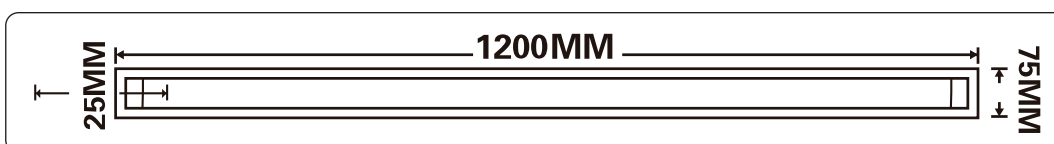

DIMENSIONES: