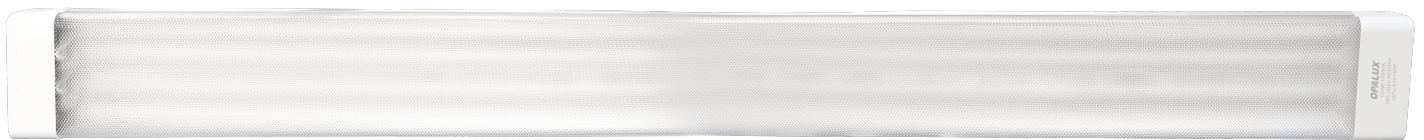

FIXTURE SLIM LED PRISMÁTICO

CODIGO: OP-OP-LB15150P

El fixture slim de 150W proporciona hasta 16500 lúmenes de luz, ahorro de energía. Ideal para interiores, cocinas, salas y habitaciones.

IP20

150W

**Larga duración
40000 Horas**

PARÁMETROS ELÉCTRICOS

Tensión Nominal(V~):	185-265V
Consumo de Potencia(W):	150W
Frecuencia Nominal(Hz):	50/60 Hz
Tem. de Operación:	-30°~60°C

CARACTERÍSTICAS TÉCNICAS

Código:	OP-LB15150P
Marca:	OPALUX
Modelo:	Prismático
Material:	PS
Terminado:	Blanco
Indice de protección:	IP20
Base:	Soporte de fijación
Lúmenes:	16500 Lm
Led:	2835
Cantidad:	600 pzas
Temperatura:	Luz Blanca
Ángulo:	180°

DIMENSIONES: