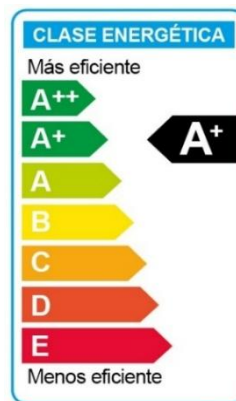

OPALUX®

OP-LDL45CCT

DOWNLIGHT LED PARA EMPOTRAR 45W

- El Downlight LED circular OPALUX ofrece una iluminación potente y uniforme, con un diseño moderno y elegante que se integra fácilmente en diversos ambientes.
- Su potencia de 45 W es equivalente a la de una luminaria incandescente de 400 W, brindando un ahorro energético de hasta el 90% sin comprometer la calidad de la luz.
- Gracias a su instalación sencilla y práctica, es ideal para hogares, oficinas, comercios, hoteles y otros espacios interiores que requieren una solución eficiente y estética.
- Además, está libre de rayos UV y mercurio, lo que lo hace seguro para la salud y el medio ambiente.
- Cumple con las normativas CE y RoHS, garantizando altos estándares de seguridad, eficiencia energética y respeto por el medio ambiente.

SWITCH SELECCIONADOR DE COLOR

CARACTERÍSTICAS TÉCNICAS

Datos generales

Código:	OP-LDL45CCT
Marca:	OPALUX
Tipo:	Downlight LED circular
Vida Útil:	30000 horas
Garantía:	1 año

Características eléctricas

Potencia:	45 W
Tensión nominal:	185 - 265 V AC
Frecuencia:	50/60 Hz
Clase energética:	A+
Tipo de LED:	SMD 2835
Cantidad de LED:	400 piezas
Factor de potencia (FP):	<0.6

Driver (integrado)

Tensión de entrada:	185 - 265 V AC 50/60 Hz
Tensión de salida:	55 - 85 V DC
Corriente de salida:	300 mA ±5%

Características lumínicas

Flujo luminoso:	4500 lm
Temperatura de color (con switch seleccionador):	Cálida 3000 K Neutra 4000 K Blanca 7000 K
Índice de deslumbramiento unificado (UGR):	< 19
Índice de reproducción cromática (CRI):	>80
Ángulo de proyección:	120°

Características de operación

Uso recomendado:	Interiores
Grado de protección:	IP20

Características físicas