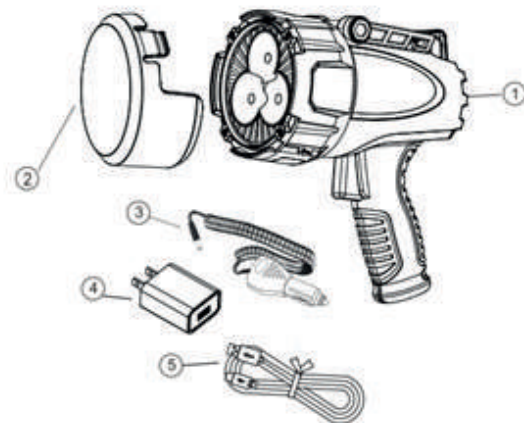

Ficha Técnica

PROYECTOR PORTÁTIL

Faro Piráta

CÓDIGO: OP-LM1766

OPALUX®
Lighting

400 ALCANCE
metros
6000 LUMENES

- Cabeza de aluminio irrompible que ayuda a enfriarse rápidamente, reflector de PC proporciona un haz bien distribuido.
- La tapa trasera de PC brilla en la oscuridad por un tiempo (fácil de encontrar).
- Lente de filtro rojo desmontable incluida.
- Cuerpo con soporte ajustable para sostener con la mano o como soporte estable; con un orificio para colgar. Mango suave al tacto y antideslizante.
- Impermeable y flotante, a prueba de polvo. Protección de entrada: IP67
- Incluye una fuente de alimentación AC de doble función Cargador/adaptador para automóvil.
- Circuito de refuerzo de carga integrado; con protección contra sobrecarga/sobredescarga

70W + 6W

BATERÍA LITIO
LARGA DURACIÓN

Linterna principal

LED linterna inferior

Tapa luminosa

INCLUYE LENTE ROJA DESMONTABLE

USB
RECARGABLE

1. Linterna recargable resistente al agua
2. Lente con filtro rojo desmontable
3. Cargador/adaptador de DC de 12 a 24 V (salida: DC de 9 V, 1 A)
4. Cargador USB de AC de 100 a 240 V (salida: DC de 5 V, 1 A)
5. Cable USB-C de 120 cm