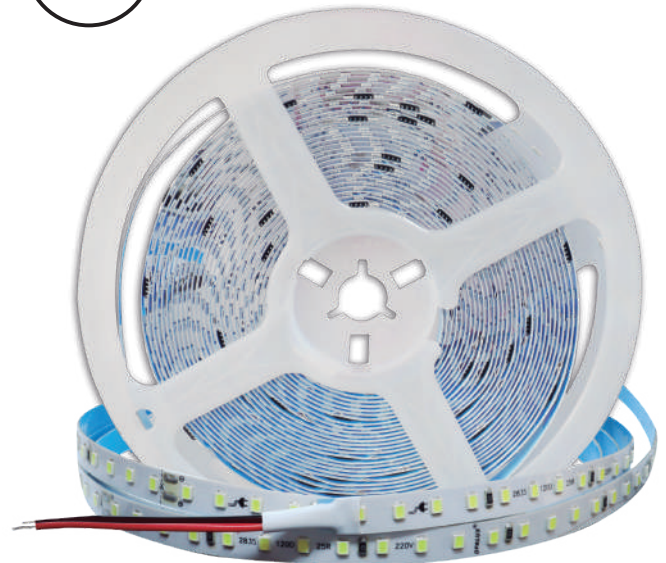

ULTRABRILLANTE

Cinta LED

CÓDIGO: OP-LS120-225WW / OP-LS120-225CW

- Las cintas LED gracias a su flexibilidad y bajo perfil, se suele utilizar para iluminación de calados, iluminación de paredes, iluminación de armarios y otros lugares donde se desee una fuente de luz fina y discreta.
- Aplicaciones en:
 - Residenciales (habitaciones, cocina, jardín, etc.)
 - Negocios (bares, letreros, entradas, señalizaciones, etc)

CARACTERÍSTICAS TÉCNICAS

Código:	OP-LS120-225WW OP-LS120-225CW
Marca:	OPALUX
Potencia total:	35W 0.17Amp
Potencia por metro:	8W
Tensión nominal:	AC 220V
Temp. de Color:	OP-LS120-225WW (3000K) OP-LS120-225CW (7200K)
CRI :	72.5
Material de construcción:	PCB + COBRE
Luminancia-Lm:	800Lm / M
Número y tipo de LEDs:	120*2835 SMD/Metro
Ángulo de haz (°):	120°
Dimmable:	NO DIMMABLE
IP:	IP20
Vida útil del diodo (H):	20000H
Dimensiones (mm):	8mm
Largo:	5 metros
Corriente:	0.182A
Ahorro de energía:	>40%
Cantidad por caja:	100

CALIFICACIÓN ENERGÉTICA (2021-UE-2019/2015): A
CALIFICACIÓN ENERGÉTICA (2023-UE-2019/2015): A

Años de garantía:

CERTIFICACIÓN:

CINTA LED

FLEXIBLE

5m | **120** | **800** | **220VAC** | **120°**
Rollo | Led/m | Lm/m | voltaje | Ángulo