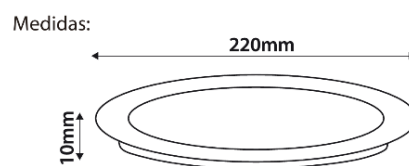

OP-PD18C80

PANEL SLIM LED P/EMPOTRAR 18W

- Luminaria LED circular de 18W empotrable en techo, diseñada para proporcionar una iluminación eficiente con hasta un 90% de ahorro energético frente a tecnologías tradicionales.
- Alta eficiencia luminosa, ideal para aplicaciones en interiores residenciales y comerciales (oficinas, pasillos, salas de espera, entre otros).
- Diseño moderno y estilizado, con peso reducido y dimensiones optimizadas para una instalación rápida y segura.
- Cumple con las normativas CE y RoHS, lo que garantiza seguridad, calidad y respeto al medio ambiente.

CARACTERÍSTICAS TÉCNICAS	
Datos generales	
Código:	OP-PD18C80
Marca:	OPALUX
Tipo:	Plafón LED circular para empotrar
Color:	Blanco
Vida Útil:	40000 horas
Garantía:	1 año
Características eléctricas	
Potencia:	18W
Alimentación:	176-265V AC 50/60Hz
Clase de Energía:	A+
Cantidad de LED:	90 unidades (tipo SMD)
Driver (integrado)	
Tensión de entrada:	176-265V AC 50/60Hz
Tensión de salida:	135-155V DC
Corriente de salida:	120mA±5%
Características lumínicas	
Flujo luminoso:	1440lm
Temperatura de color:	Blanco 8000K
Ángulo de proyección:	120°
Índice de reproducción de color (IRC):	≥ 70
Características físicas	
Tipo de instalación:	Empotrable
Dimensiones:	Diámetro: ∅ 22cm Grosor: 1cm
Material:	Aluminio (base) + PC (difusor)
Grado de protección:	IP20