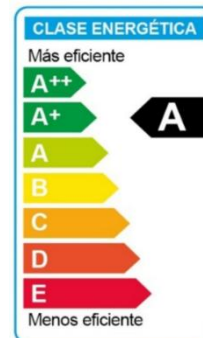

CARACTERÍSTICAS TÉCNICAS	
Datos generales	
Código:	OP-SSL200CCT
Marca:	OPALUX
Tipo:	Pastoral LED solar
Vida Útil:	50000 horas
Garantía:	1 año
Características eléctricas	
Potencia:	200 W
Tipo de carga:	Mediante panel solar
Capacidad de la batería:	3.2 V / 12 Ah
Tiempo de carga:	4 - 6 horas
Tiempo de trabajo de la batería:	1 - 2 días
Tipo de LED:	SMD
Cantidad de LED:	120
Cantidad de módulos LED:	2
Clase de energía:	A
Características lumínicas	
Flujo luminoso:	2200 lm
Temperatura de color:	<ul style="list-style-type: none"> ▪ Cálido 3000 K ▪ Neutro 4000 K ▪ Blanco frío 7200 K
Ángulo de emisión:	90°
Características del panel solar	
Tipo:	Monocristalino
Potencia:	15 W
Voltaje:	5 V
Dimensiones:	50.8 x 20.3 x 4 cm
Condiciones de operación	
Temperatura de trabajo:	-20 °C a +50 °C
Grado de protección:	IP66
Grado de resistencia al impacto:	IK08
Características funcionales	
Control día/noche (fotocelda):	Sí
Ajuste de brillo por sensor de movimiento:	Sí
Función standby:	15% sin detección de movimiento
Temporizador:	3H / 5H / 8H
Indicador de estado de carga:	Sí
Características físicas	
Dimensiones - luminaria (L x An x Al):	65 x 30.2 x 5.3 cm
Material de la carcasa:	ABS
Material del difusor:	Policarbonato
Color:	Gris (RAL 7035)
Accesorio incluido:	<ul style="list-style-type: none"> ▪ Control remoto (funciona con 2 pilas AAA, no incluidas) ▪ Kit de montaje para poste (abrazadera metálica, pernos y tuercas de fijación)