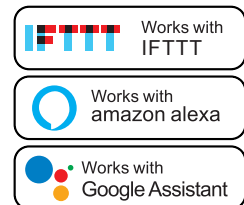

# INTERRUPTOR INTELIGENTE WIFI

**OPALUX®**  
PRODUCTO ORIGINAL

Interruptor  
Inteligente

OP-WF033

Encendido / apagado inteligente remoto: enciende / apaga equipos eléctricos desde cualquier lugar.

Estado de sincronización: estado del dispositivo en tiempo real proporcionado a la APLICACIÓN.

Temporización: establece un temporizador preestablecido / de cuenta regresiva para encender / apagar a una hora específica.

Control compartido: controle electrodomésticos inteligentes con la familia.

Escena: un clic para encender / apagar un grupo de dispositivos.

## Información Técnica

Código: OP-WF033

APP: TuyaSmart / SmartLife

Voltaje de entrada: AC 85V-250V

Corriente nominal máxima: 10 A

Modo interruptor: Interruptor / Teléfono móvil

Estándares WiFi: IEEE 802.11b / 2.4G Hz