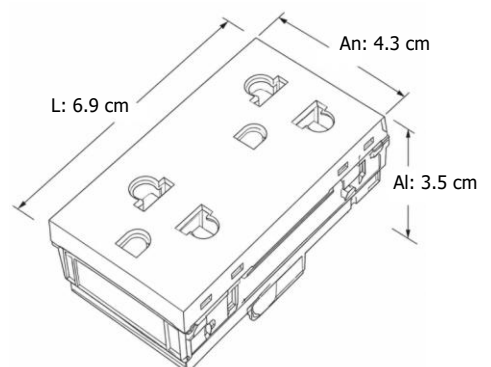

OPALUX®**K638TR****DADO SHUKO**

- Dado OPALUX para toma doble universal con toma a tierra, diseñado para instalaciones empotradas en pared.
- Compatible con placas de la Serie KF, permitiendo una integración práctica y ordenada en el sistema eléctrico.
- Su diseño minimalista se adapta fácilmente a ambientes interiores, brindando funcionalidad y seguridad en el uso diario.

**CARACTERÍSTICAS TÉCNICAS**

CARACTERÍSTICAS TÉCNICAS	
Datos generales	
Código:	K638TR
Marca:	OPALUX
Modelo:	Serie KF
Tipo:	Dado para toma doble universal con toma a tierra
Garantía:	3 años
Características eléctricas	
Tensión nominal:	120 - 250 V AC
Corriente nominal:	15 A
Protección alveolo:	Sí
Características físicas	
Material externo:	PC
Material interno:	Cobre - Fósforo
Color:	Blanco
Dimensiones (Al x L x An): <i>Altura: altura, L: largo, An: ancho</i>	3.5 x 6.9 x 4.3 cm
Peso:	55 g
Tipo de instalación:	Para empotrar

Dimensiones:**ADVERTENCIA**

No maniobrar con las manos mojadas y cortar la corriente antes de su instalación. Mantener fuera del alcance de los niños.