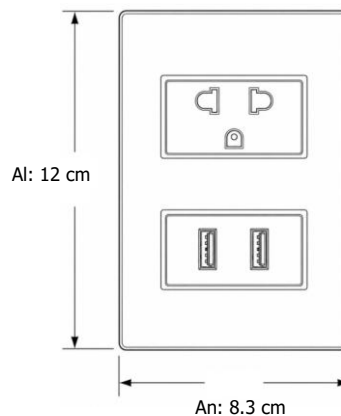

### CARACTERÍSTICAS TÉCNICAS

Datos generales	
Código:	KF2296
Marca:	OPALUX
Modelo:	Serie KF
Tipo:	Tomacorriente universal con toma a tierra + 2 entradas USB
Garantía:	3 años
Características eléctricas	
Tensión nominal:	110 - 250 V AC
Corriente nominal:	15 A
Frecuencia:	50/60 Hz
Tensión de entrada del módulo USB:	100 – 240 V AC
Salida USB:	5.0 V DC / 2100 mA
Protección alveolo:	Sí
Características físicas	
Material externo:	PVC
Material interno:	Cobre - Fósforo
Color:	Blanco
Dimensiones (Al x An): <i>Altura: altura, An: ancho</i>	12 x 8.3 cm
Tipo de instalación:	Para empotrar

### Dimensiones: