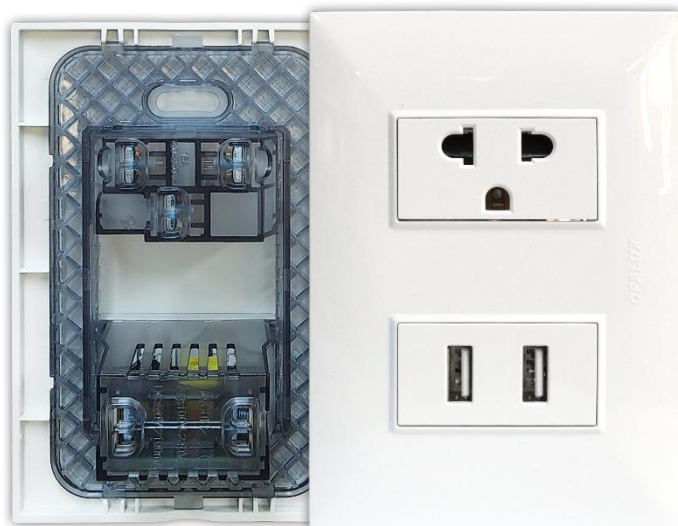

## TOMACORRIENTE UNIVERSAL CON TOMA TIERRA + 2 ENTRADAS USB

- Tomacorriente universal OPALUX diseñado para brindar una conexión práctica y segura en instalaciones de pared.
- Permite conectar equipos eléctricos y cargar dispositivos de uso cotidiano desde un mismo punto gracias a sus entradas USB integradas.
- Su diseño moderno y acabado blanco se integra fácilmente en ambientes interiores como hogares, oficinas, dormitorios y espacios comerciales.
- Cumple con la normativa CE, garantizando seguridad y calidad en su uso.

### CARACTERÍSTICAS TÉCNICAS

Datos generales	
Código:	KF2296
Marca:	OPALUX
Modelo:	Serie KF
Tipo:	Tomacorriente universal con toma a tierra + 2 entradas USB
Garantía:	3 años
Características eléctricas	
Tensión nominal:	110 - 250 V AC
Corriente nominal:	15 A
Frecuencia:	50/60 Hz
Tensión de entrada del módulo USB:	100 – 240 V AC
Salida USB:	5.0 V DC / 2100 mA
Protección alveolo:	Sí
Características físicas	
Material externo:	PVC
Material interno:	Cobre - Fósforo
Color:	Blanco
Dimensiones (Al x An): <i>Altura: altura, An: ancho</i>	12 x 8.3 cm
Tipo de instalación:	Para empotrar