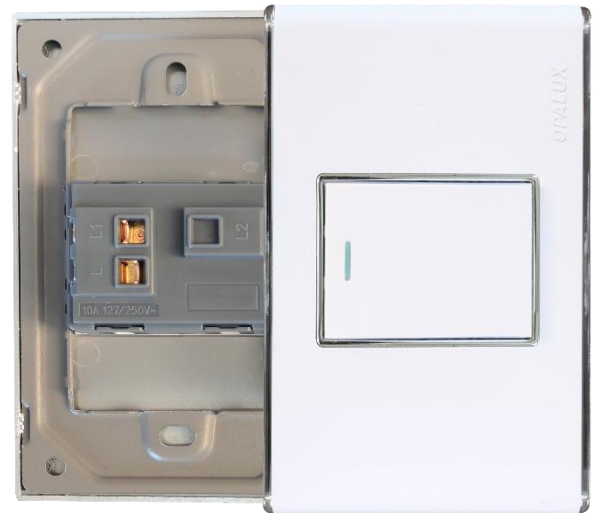

### OP-S401

### INTERRUPTOR SIMPLE CON DADO PEQUEÑO

- El interruptor simple con dado pequeño OPALUX ofrece una solución práctica y segura para instalaciones eléctricas en diversos entornos.
- Su diseño moderno y elegante facilita la integración en diferentes espacios, mientras que la calidad de sus materiales garantiza resistencia y confiabilidad a lo largo del tiempo.
- Ideal para aplicaciones en hogares, oficinas y comercios, brinda comodidad y seguridad en cada conexión.
- Cumple con la normativa **CE**, garantizando seguridad y calidad en su uso.

#### CARACTERÍSTICAS TÉCNICAS

CARACTERÍSTICAS TÉCNICAS	
<b>Datos generales</b>	
Código:	OP-S401
Marca:	OPALUX
Tipo:	Interruptor simple
Garantía:	1 año
<b>Características eléctricas</b>	
Tensión nominal:	127 - 250 V AC
Corriente nominal:	10 A
<b>Características físicas</b>	
Material externo:	PC
Material interno:	Contactos de cobre
Color:	Blanco
Dimensiones (Al x An):	118 x 75 mm
<i>Altura: altura, An: ancho</i>	
Tipo de instalación:	Para empotrar
Cantidad por caja máster:	100 unidades