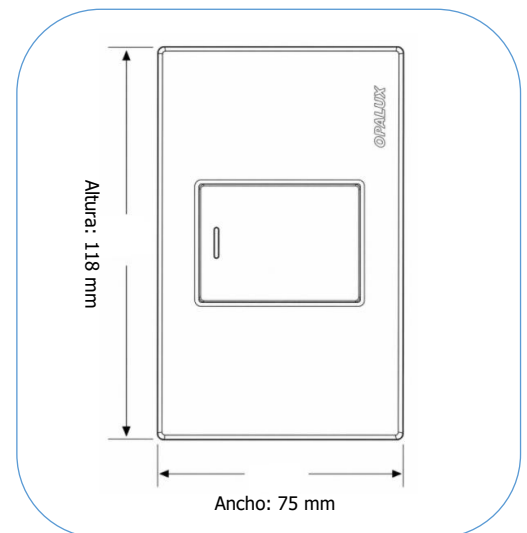

#### CARACTERÍSTICAS TÉCNICAS

CARACTERÍSTICAS TÉCNICAS	
<b>Datos generales</b>	
Código:	OP-S401
Marca:	OPALUX
Tipo:	Interruptor simple
Garantía:	1 año
<b>Características eléctricas</b>	
Tensión nominal:	127 - 250 V AC
Corriente nominal:	10 A
<b>Características físicas</b>	
Material externo:	PC
Material interno:	Contactos de cobre
Color:	Blanco
Dimensiones (Al x An):	118 x 75 mm
<i>Altura: altura, An: ancho</i>	
Tipo de instalación:	Para empotrar
Cantidad por caja máster:	100 unidades

#### DIMENSIONES: