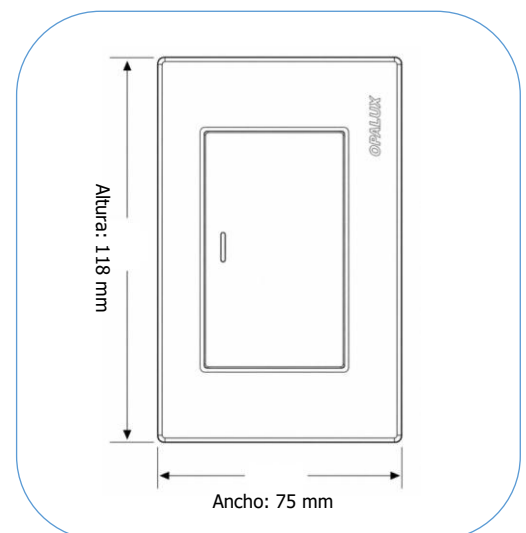

##### Características físicas

Material externo: PC

Material interno: Contactos de cobre

Color: Blanco

Dimensiones (Al x An): 118 x 75 mm  
*Altura: altura, An: ancho*

Tipo de instalación: Para empotrar

Cantidad por caja máster: 100 unidades

#### DIMENSIONES: