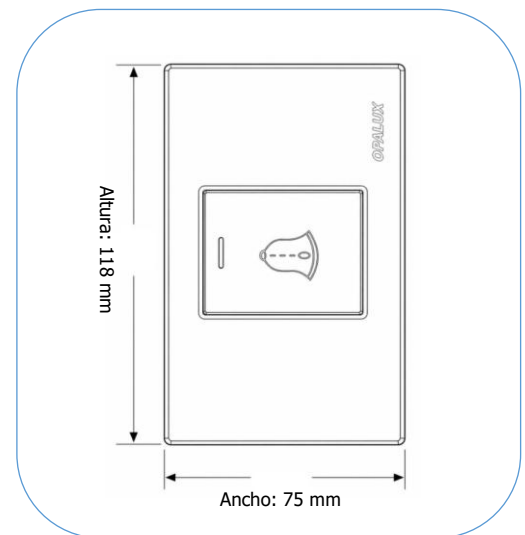

OP-S458

TIMBRE SIMPLE CON DADO

- El timbre simple con dado OPALUX ofrece una solución práctica y funcional para sistemas de aviso en interiores.
- Su diseño moderno con acabado elegante permite una integración estética en distintos ambientes residenciales y comerciales.
- Incorpora un pulsador de accionamiento suave con indicador luminoso, facilitando su uso y ubicación.
- Ideal para viviendas, oficinas y espacios donde se requiera un sistema de timbre confiable y de fácil instalación.
- Cumple con la normativa **CE**, garantizando seguridad y calidad en su uso.

CARACTERÍSTICAS TÉCNICAS

CARACTERÍSTICAS TÉCNICAS	
Datos generales	
Código:	OP-S458
Marca:	OPALUX
Tipo:	Timbre simple
Garantía:	1 año
Características eléctricas	
Tensión nominal:	127 - 250 V AC
Corriente nominal:	10 A
Características físicas	
Material externo:	PC
Material interno:	Contactos de cobre
Color:	Blanco
Dimensiones (Al x An):	118 x 75 mm
Altura: altura, An: ancho	
Tipo de instalación:	Para empotrar
Cantidad por caja máster:	100 unidades

DIMENSIONES:

ADVERTENCIA

- No maniobrar con las manos mojadas.
- Cortar la corriente antes de su instalación.
- Mantener fuera del alcance de los niños.

Accesorios incluidos:

- 2 tornillos de fijación