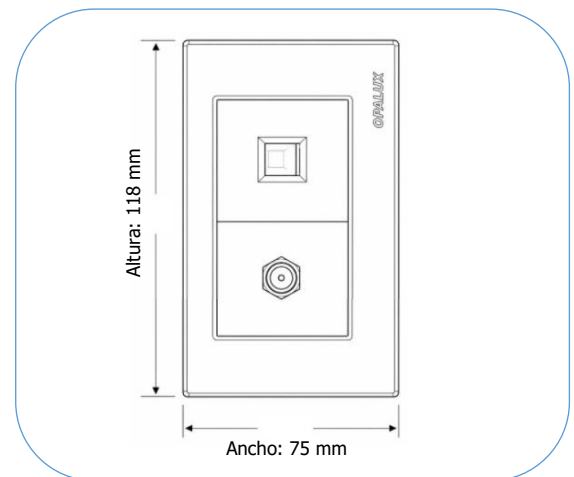

##### Características físicas

Material externo:	PC
Material interno:	Contactos de cobre
Color:	Blanco
Dimensiones (Al x An): Altura: altura, An: ancho	118 x 75 mm
Tipo de instalación:	Para empotrar
Cantidad por caja máster:	100 unidades

#### DIMENSIONES: