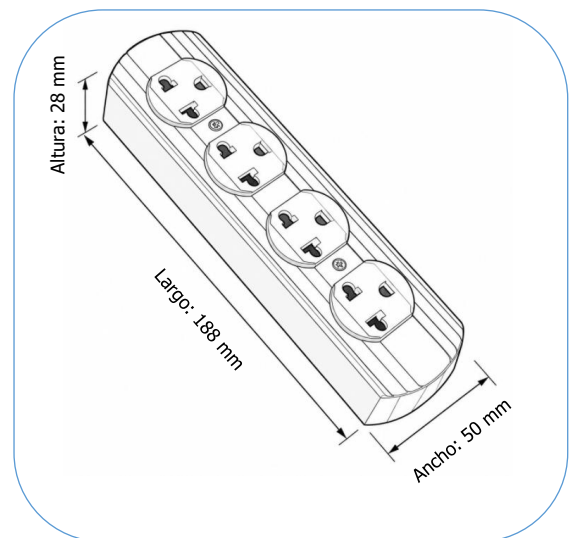

### TOMACORRIENTE CUATRO SALIDAS UNIVERSALES CON TOMA A TIERRA

- Tomacorriente OPALUX de cuatro salidas, diseñado para conectar varios equipos desde un solo punto de manera práctica y ordenada.
- Su diseño compacto y de instalación sencilla permite adaptarse a diferentes ambientes como hogares, oficinas, comercios y áreas de trabajo.
- Brinda una solución funcional y segura para organizar la conexión de equipos eléctricos en espacios interiores.
- Cumple con la normativa CE, garantizando seguridad y calidad en su uso.

#### CARACTERÍSTICAS TÉCNICAS

CARACTERÍSTICAS TÉCNICAS	
<b>Datos generales</b>	
Código:	U-30
Marca:	OPALUX
Tipo:	Tomacorriente cuatro salidas universales con toma a tierra
Garantía:	1 año
<b>Características eléctricas</b>	
Tensión nominal:	220 V AC
Corriente nominal:	15 A
Configuración de polos:	2P+T (Fase, Neutro y Tierra)
<b>Características físicas</b>	
Material:	ABS
Color:	Marfil
Tipo de instalación:	Superficial
Cantidad por caja máster:	100 unidades

#### DIMENSIONES: